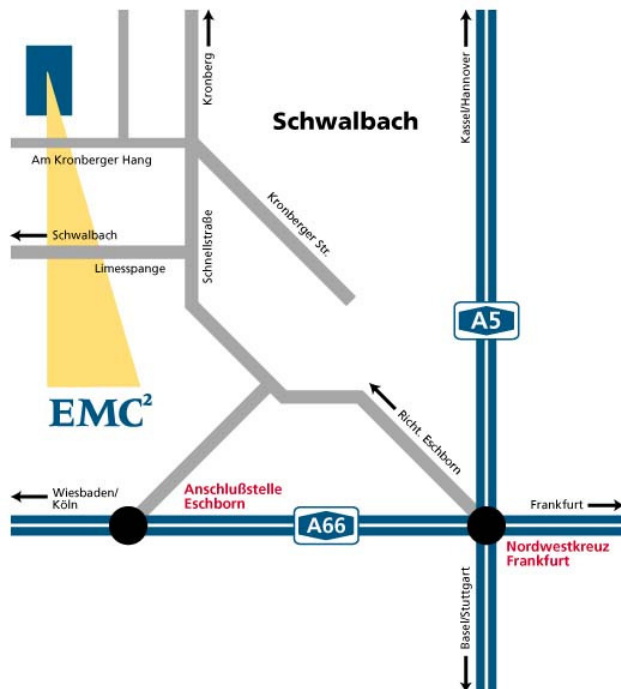

Von der **A66** kommend, nehmen Sie die Abfahrt "Eschborn" und fahren dann in Richtung "Kronberg/Schwalbach" auf die Schnellstraße, die nach ca. 5 km endet. An der zweiten Ampel (MCDonald's) folgen Sie dem Schild Gewerbegebiet Schwalbach, und biegen nach links in den Kronberger Hang ab. Gleich nach der Kurve biegen Sie wieder rechts ab. Die EMC-Zentrale befindet sich auf der linken Seite im "Office Center Schwalbach", Am Kronberger Hang 2a.

Die **A5** verlassen Sie am Frankfurter Nordwestkreuz in Richtung "Eschborn/Kronberg" und gelangen so auf die Schnellstraße in Richtung "Kronberg/Schwalbach", die nach ca. 5 km endet. An der zweiten Ampel (MCDonald's) folgen Sie dem Schild Gewerbegebiet Schwalbach und biegen nach links in den Kronberger Hang ab. Gleich nach der Kurve biegen Sie wieder rechts ab. Die EMC-Zentrale befindet sich auf der linken Seite im "Office Center Schwalbach", Am Kronberger Hang 2a.

Bitte nicht die Hausnummer "3" eingeben. Damit werden Sie in eine Sackgasse etwa 1 km entfernt von uns geleitet.

Vom **Flughafen Frankfurt** sind Sie mit dem Taxi in ca. 15 Minuten bei EMC. Per S-Bahn erreichen Sie EMC via Frankfurt Hauptbahnhof wie unten beschrieben.

Vom **Hauptbahnhof Frankfurt** erreichen Sie EMC in ca. 10 Minuten mit der S-Bahn Linie S3 in Richtung Bad Soden bis zur Haltestelle "Schwalbach Nord".