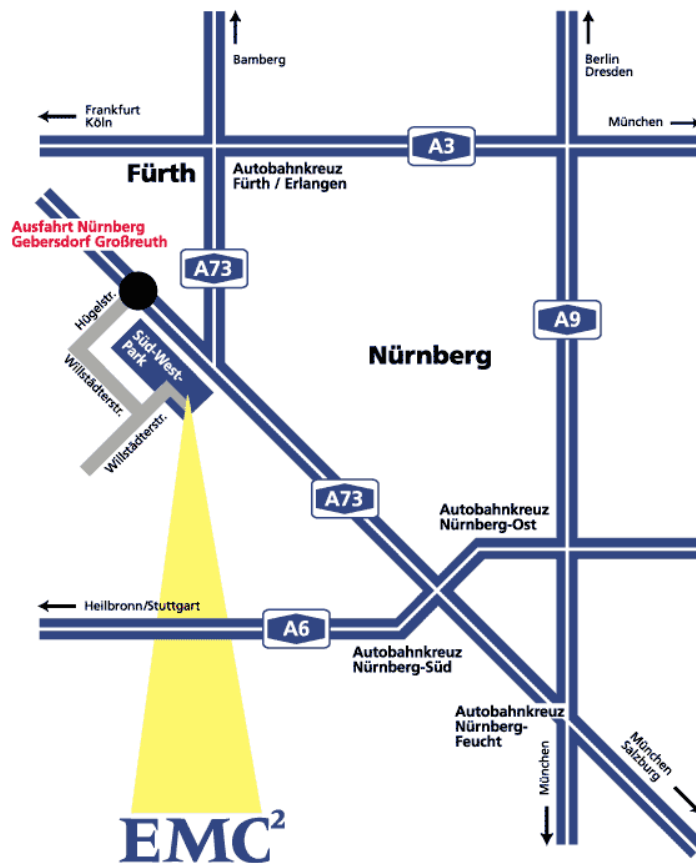

Nehmen Sie die Ausfahrt "Nürnberg-Gebersdorf/Großreuth", biegen Sie von Nürnberg kommend links, beziehungsweise von Fürth kommend rechts in die "Hügelstraße" ab und fahren Sie die nächste Einmündung links in die "Willstädter Straße". Fahren Sie bis zur zweiten Einmündung, biegen Sie dann links in den "Südwestpark". Dort folgen Sie der Beschilderung bis zur Hausnummer 35.

Über die **A9 aus München** kommend, erreichen Sie EMC über das Autobahndreieck "Nürnberg/Feucht". Von dort fahren Sie weiter Richtung Fürth bis zur Ausfahrt "Gebersdorf/Großreuth".

Aus **Richtung Würzburg/Frankfurt auf der A3** fahren Sie ab dem Autobahnkreuz "Fürth/Erlangen" über die A73 in Richtung Nürnberg bis zur Ausfahrt "Nürnberg-Westring", dann biegen Sie rechts in die "Von-der-Tann-Straße" ab und fahren weiter, bis Sie rechts in die "Wallensteinstraße" einbiegen können. Diese wird nach Überquerung der "Südwesttangente" zur "Hügelstraße".

Auf der **A3 von Regensburg/Passau** kommend, fahren Sie am Autobahnkreuz "Altdorf" auf der A6 Richtung Heilbronn bis zum Autobahnkreuz "Nürnberg-Süd". Hier biegen Sie in Richtung Fürth ab und fahren bis zur Ausfahrt "Gebersdorf/Großreuth".

Sollten Sie über die **A6** kommen, dann fahren Sie bis zum Autobahnkreuz "Nürnberg-Süd" und dann weiter Richtung Fürth bis zur Ausfahrt "Gebersdorf/Großreuth".