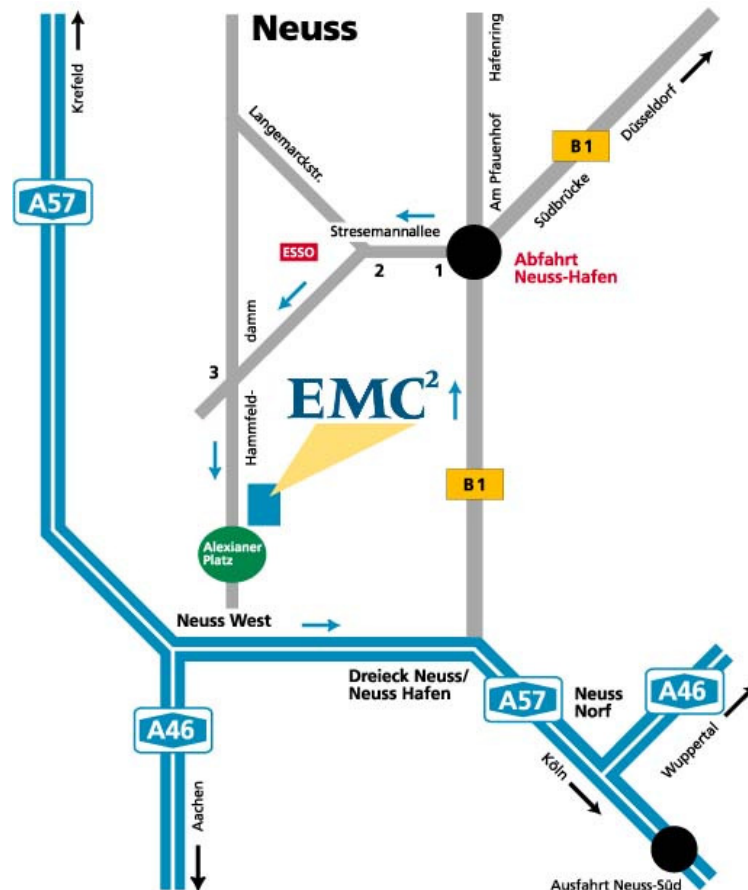

So finden Sie zu unserer Geschäftsstelle in Neuss:

EMC Deutschland GmbH

Hammfelddamm 4

41460 Neuss

Telefon: +49 2131 9191-0

Telefax: +49 2131 9191-191

Internet: <http://www.emc2.de>

Über die **A57** kommend nehmen Sie die Ausfahrt "Neuss Hafen".

An der ersten Ampel biegen Sie links ab in die "Stresemannallee" und ordnen sich in die linke Spur ein. An der nächsten Ampel (Straßenbahn-Ampel) biegen Sie erneut links ab.

An der darauffolgenden Ampel biegen Sie noch einmal links ab und an der nächsten Ampelkreuzung fahren Sie geradeaus weiter. Sie befinden sich nun auf dem "Hammfelddamm". Die EMC-Geschäftsstelle befindet sich in dem großen weißen Gebäude auf der linken Straßenseite.

Besucherparkplätze finden Sie im Tiefgaragenbereich des Nebengebäudes. (Nach dem Gebäude Hammfelddamm 4 die erste Abfahrt rechts einbiegen, dem Schild Warenannahme folgen, die EMC-Parkplätze befinden sich direkt rechts.)