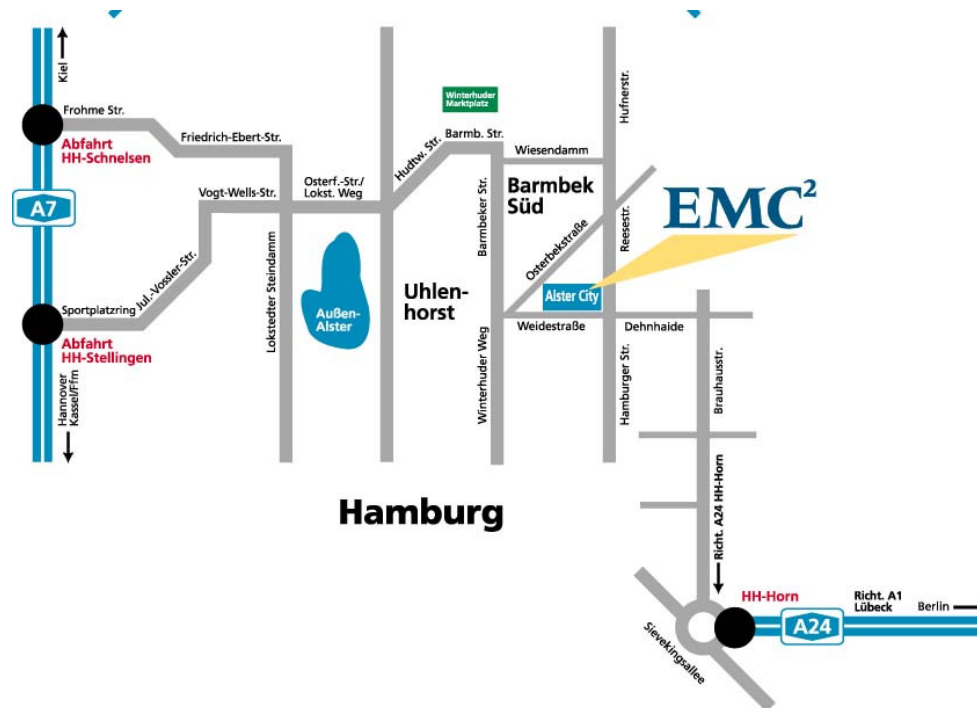

So finden Sie zu unserer Geschäftsstelle in Hamburg:

EMC Deutschland GmbH
Osterbekstraße 90b
22083 Hamburg
Telefon: +49 40 271315-00
Telefax: +49 40 271315-40
Internet: <http://www.emc2.de>

Über die **A7** aus **Richtung Hannover/Kassel** kommend verlassen Sie die Autobahn über die Abfahrt "Hamburg-Stellingen" und fahren über die "Kieler Straße" links in den "Sportplatzring" in Richtung Innenstadt. Sie folgen der "Koppelstraße", "Julius-Vosseler-Straße" und der "Vogt-Wells-Straße", überqueren den "Lokstedter Steindamm" und fahren weiter geradeaus die "Osterfeldstraße" entlang. Weiter geht es über den "Lokstedter Weg" und "Ludolfstraße". An der Ampel biegen Sie links ab in die "Hudtwalcker Straße". Sie überqueren die "Bebelallee/Sierichstraße" und biegen an der nächsten Kreuzung rechts in die "Barmbeker Straße" ein. Sie fahren geradeaus weiter, bis Sie links in die "Weidestraße" einbiegen können. Die EMC-Geschäftsstelle befindet sich im Gebäudekomplex "Alster City" auf der linken Seite (Nummer 122b). Das Gebäude befindet sich nun auf der rechten Seite.