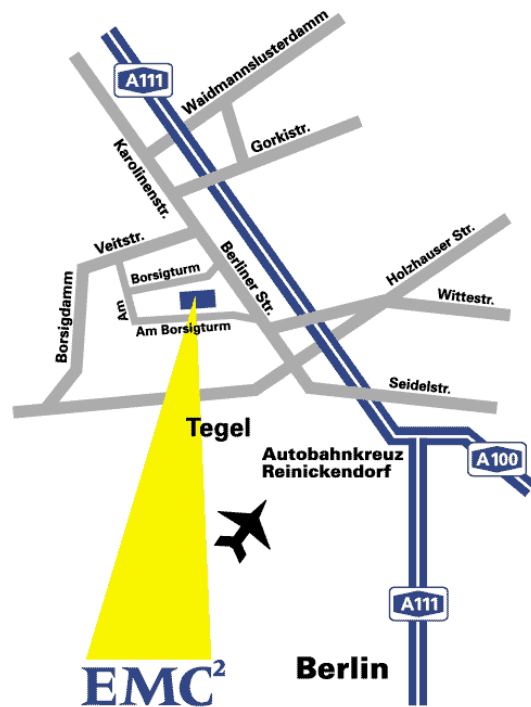

So finden Sie zu unserer Geschäftsstelle in Berlin:

EMC Deutschland GmbH

Am Borsigturm 53

13507 Berlin

Telefon: +49 30 417071-0

Telefax: +49 30 417071-99

Internet: <http://www.emc2.de>

Von der Autobahn A 111 aus Richtung Hamburg

- Autobahnabfahrt Holzhauser Straße
- rechts, an der ersten Ampel wieder rechts - Berliner Str.
- vor der Aral-Tankstelle links - Am Borsigturm

Aus dem Stadtzentrum

- über die Stadtautobahn A 100 in Richtung Flughafen Tegel
- fahren Sie auf die A 111 in Richtung Hamburg
- Autobahnabfahrt Holzhauser Straße
- links, an der ersten Ampel rechts - Berliner Straße
- vor der Aral-Tankstelle links - Am Borsigturm

Aus Richtung Hannover und Nürnberg

- Richtung Berlin - Zentrum über die AVUS
- fahren Sie auf die Stadtautobahn Richtung Charlottenburg
- weiter in Richtung Tegel und Hamburg
- Autobahnabfahrt Holzhauser Straße
- links, an der ersten Ampel rechts - Berliner Straße
- vor der Aral-Tankstelle links - Am Borsigturm

Vom **Flughafen Tegel** sind Sie mit dem Taxi in ca. 15 Minuten bei EMC.

Vom **Hauptbahnhof Zoologischer Garten** erreichen Sie EMC in ca. 30 Minuten mit der U-Bahn Linie U9 in Richtung Osloer Strasse bis zur Haltestelle Leopoldplatz. Umsteigen in die U6 in Richtung Alt-Tegel (erster Wagon einsteigen) bis zur Haltestelle Borsigwerke. U-Bahnhof Borsigwerke linken Ausgang benutzen, dann die Strasse Am Borsigturm geradeaus weiterlaufen, gleich nach dem Hotel kommt die Hausnummer 53.